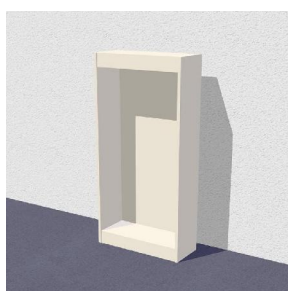

Andere Oberflächen sind auch möglich. Das Grundmodul kann zur Dekoration individuell mit Großmustern, Tapeten und Gardinen bestückt werden. Zwei Wandmodule, Rücken an Rücken, mit Abdeckblende werden zu einem Raumelement. Mehr Ideen und Planungsbeispiele finden Sie auf unserer Internetseite. Für Anregungen und Ergänzungen können Sie uns gerne anrufen oder mailen.

Grundmodul - Wandelement

Basiselement aller Wandmodule, zur individuellen Nutzung

Länge 64cm Tiefe 28cm Höhe 144cm

Art. - Nr.

M1000-CW

M1000-GS

M1000-BH

M1000-BD