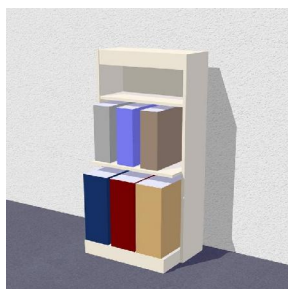

Musterbücher-Modul - Wandelement

für Musterkollektionen bis max. 55cm hoch und 45cm tief

Länge 64cm   Tiefe 46cm   Höhe 144cm

Art. - Nr.

M1005-CW

M1005-GS

M1005-BH

M1005-BD

Oberfläche

Cremweiß

Graphitschwarz

Beton hell

Beton dunkel