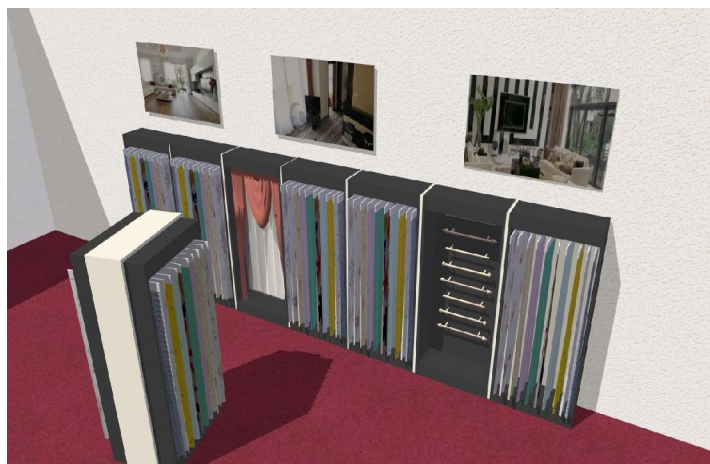

MODUL - Shopsystem

pl Micheel
shop design

www.perfekta-ladenbau.de

Das neue Einrichtungskonzept für Raumausstatter baut auf modulare, sachlich gegliederte Formen auf. Die klare Form- und Farbgebung stellt die Einrichtung dezent in den Hintergrund und bringt die Ware gut zur Geltung. Wichtig sind Dekorationen, Bilder oder Großmuster oberhalb der 1,46cm hohen Wandmodule. Als Oberflächen bieten wir Ihnen die Kombination cremweiß/graphit oder Beton Hell/Dunkel an.

Andere Oberflächen sind auch möglich. Das Grundmodul kann zur Dekoration individuell mit Großmustern, Tapeten und Gardinen bestückt werden. Zwei Wandmodule, Rücken an Rücken, mit Abdeckblende werden zu einem Raumelement. Mehr Ideen und Planungsbeispiele finden Sie auf unserer Internetseite. Für Anregungen und Ergänzungen können Sie uns gerne anrufen oder mailen.