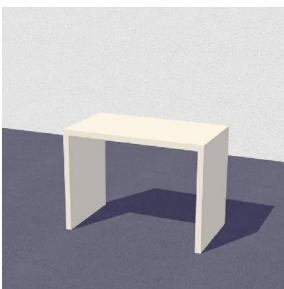

Ablagemodul für Musterbücher

zum Ablegen und Präsentieren von Musterbüchern und Mustern

Länge 100cm   Tiefe 55cm   Höhe 75cm

Art. - Nr.

M1009-CW

M1009-GS

M1009-BH

M1009-BD

Oberfläche

Cremweiß

Graphitschwarz

Beton hell

Beton dunkel