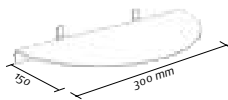

Glasbodenträger
2,5 mm Stahl
RAL 9006 struktur
für 8 mm Glas
Art. 0903

Ablage halbrund
2,5 mm Stahl
RAL 9006 struktur
ø 300 mm
Art. 0908

Ablage gerade
2,5 mm Stahl
RAL 9006 struktur
100 x 100 mm
Art. 0904